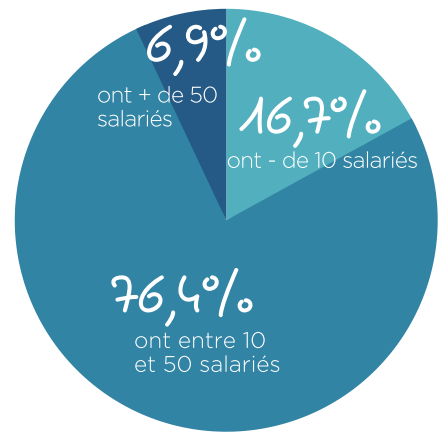

CHIFFRES CLÉS

L'IAE en 2020

Insertion par l'Activité Economique

GIRONDE

33

75 SIAE

5900 Salariés en parcours

PORTRAIT DES SIAE

RÉPARTITION PAR TAILLE (ETP)

STATUT JURIDIQUE

ANCIENNETÉ

SECTEURS D'ACTIVITÉ

IMPACT SOCIAL

PROFIL DES SALARIÉS

TREMLIN VERS L'EMPLOI