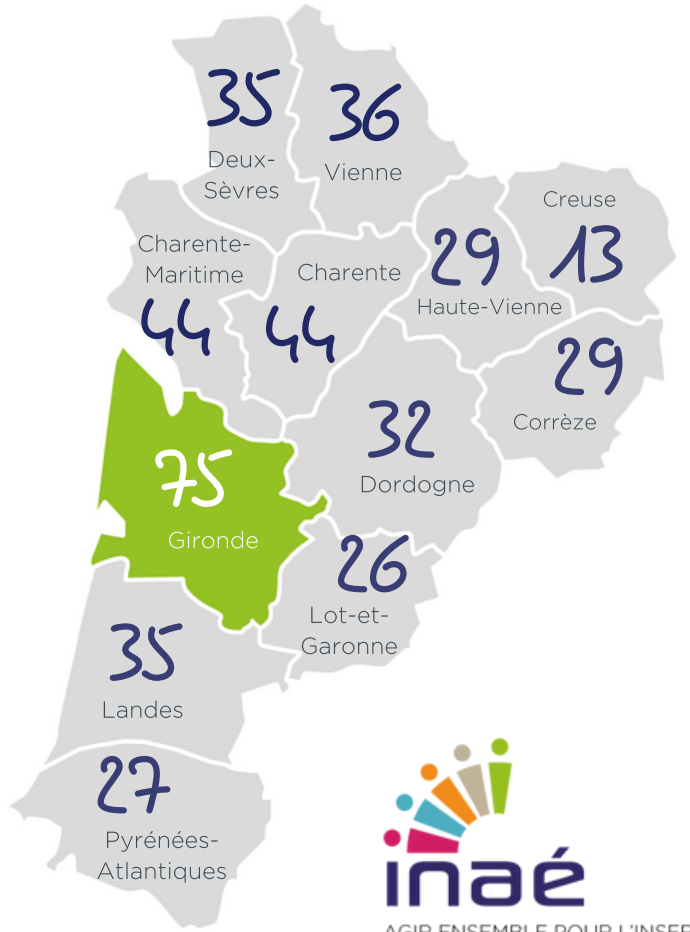

CHIFFRES CLÉS

L'IAE en 2020

Insertion par l'Activité Economique

GIRONDE

33

75 SIAE

5900 Salariés en parcours

PORTRAIT DES SIAE

RÉPARTITION PAR TAILLE (ETP)

STATUT JURIDIQUE

ANCIENNETÉ

SECTEURS D'ACTIVITÉ

IMPACT SOCIAL

PROFIL DES SALARIÉS

TREMLIN VERS L'EMPLOI